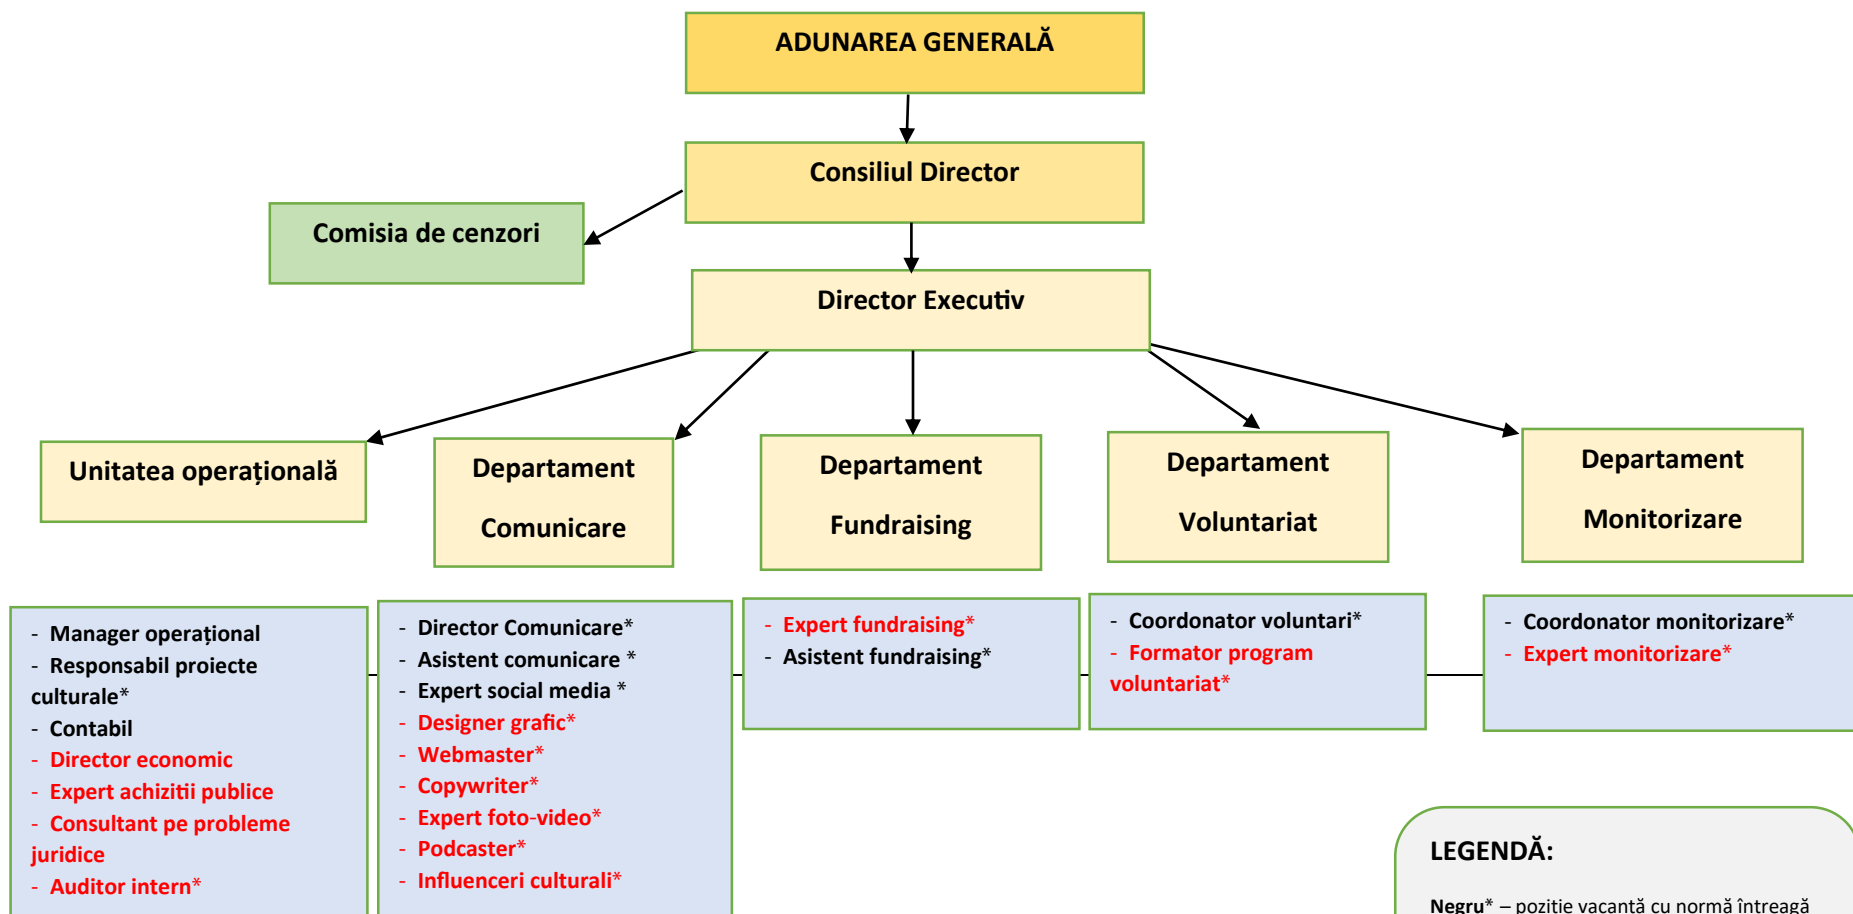

STRUCTURA ORGANIZATORICĂ A ASOCIAȚIEI

Timișoara 2021 - Capitală Europeană a Culturii

LEGENDĂ:

Negru* – poziție vacantă cu normă întregă

Roșu* – poziție vacantă cu normă parțială

Negru – poziție ocupată cu normă întregă

Roșu – poziție ocupată cu normă parțială